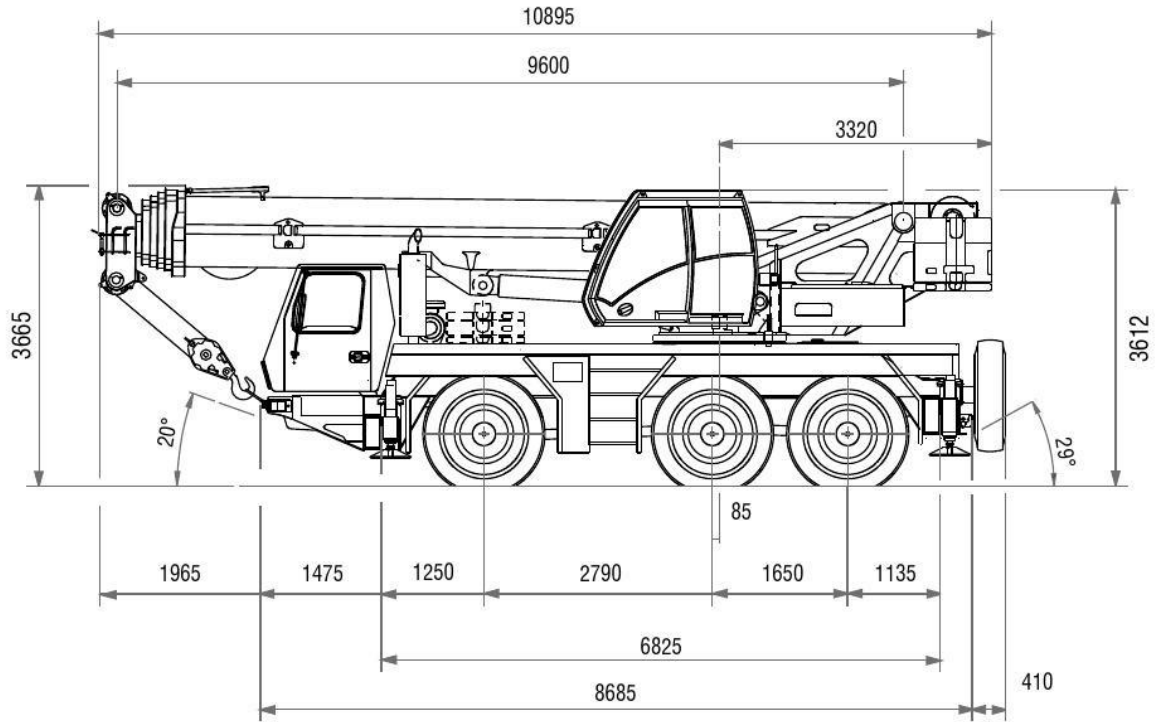

Grove GMK3055

 55 t

 43 m

 8,7 - 15 m

 60 m

Ra = Radius all wheels steered
 Radius allradgelenkt
 Rayon toutes les roues directrices
 Radio de giro con todas las ruedas giradas
 Raggio di curva con tutte le ruote sterzate
 Радіус поворота при управленні всіма колесами

9,6 - 43,0 m

8,7 / 15 m

6,2 m

360°

Hook block • Hakenflasche • Crochet-moufle • Gancho • Gançi • Крюковой блок (t)

H (mm)

63E/D

3300

40E/D

3200

16E

3100

5 H/B

2700