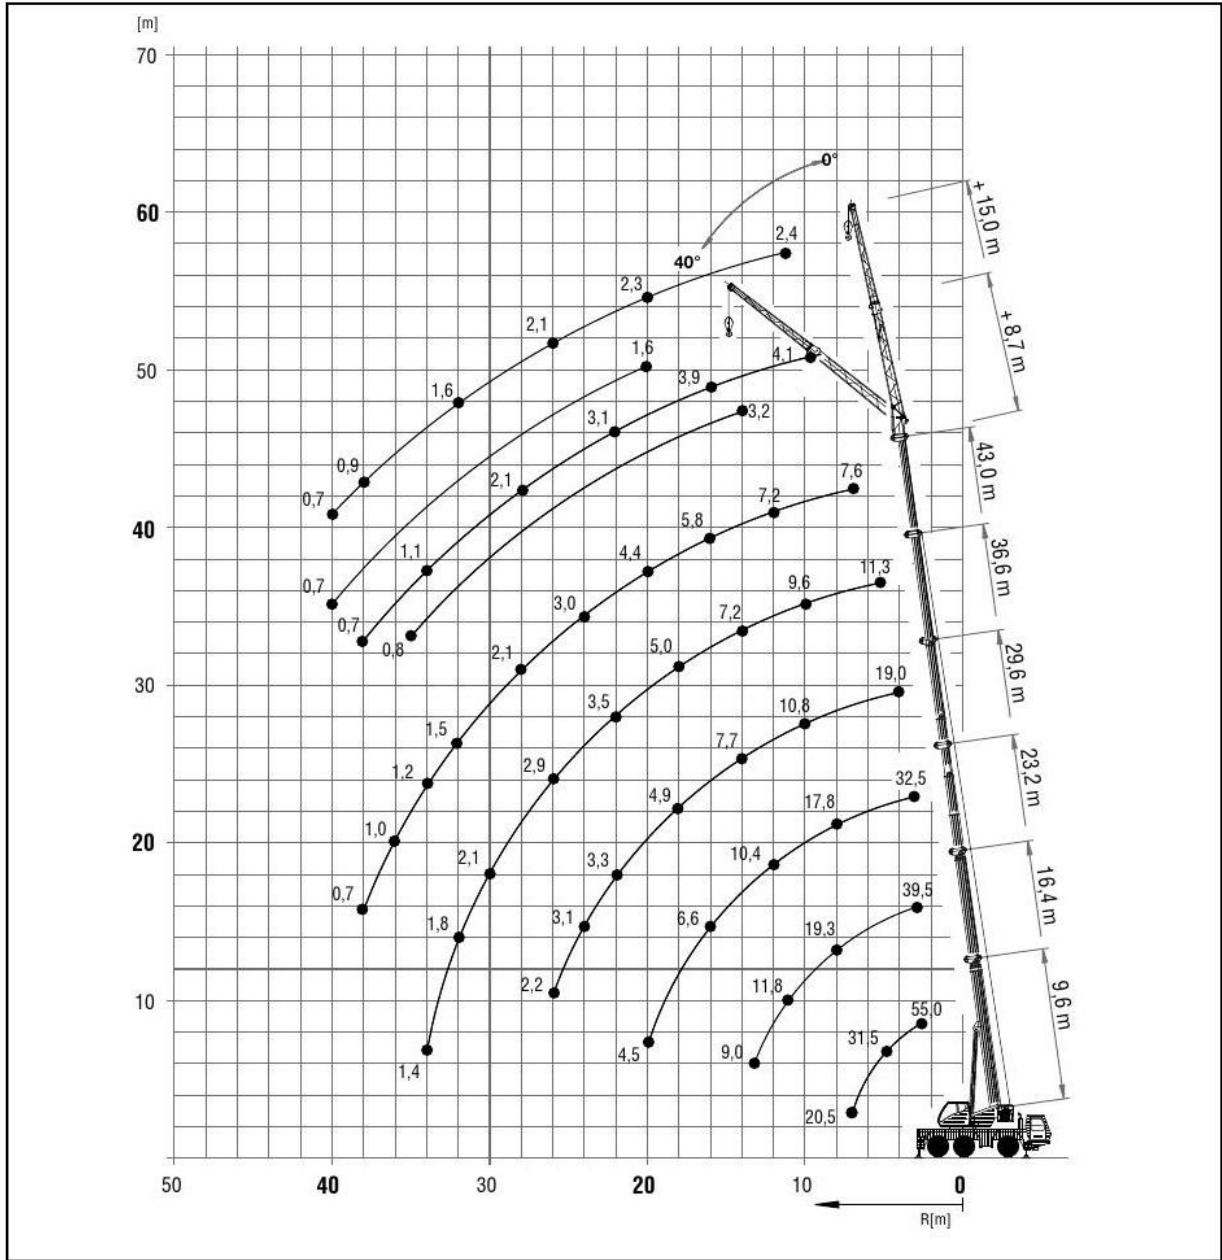

Grove GMK3055

 55 t

 43 m

 8,7 - 15 m

 60 m

Ra = Radius all wheels steered
 Radius allradgelenkt
 Rayon toutes les roues directrices
 Radio de giro con todas las ruedas giradas
 Raggio di curva con tutte le ruote sterzate
 Радіус поворота при управленні всіма колесами

9,6 - 43,0 m

8,7 / 15 m

6,2 m

360°

Hook block • Hakenflasche • Crochet-moufle • Gancho • Gançi • Крюковой блок (t)

H (mm)

63E/D

3300

40E/D

3200

16E

3100

5 H/B

2700