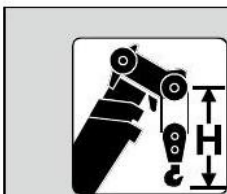

9,6 - 43,0 m

8,7 / 15 m

6,2 m

360°

Hook block • Hakenflasche • Crochet-moufle • Gancho • Gançi • Крюковой блок (t)

H (mm)

63E/D

3300

40E/D

3200

16E

3100

5 H/B

2700