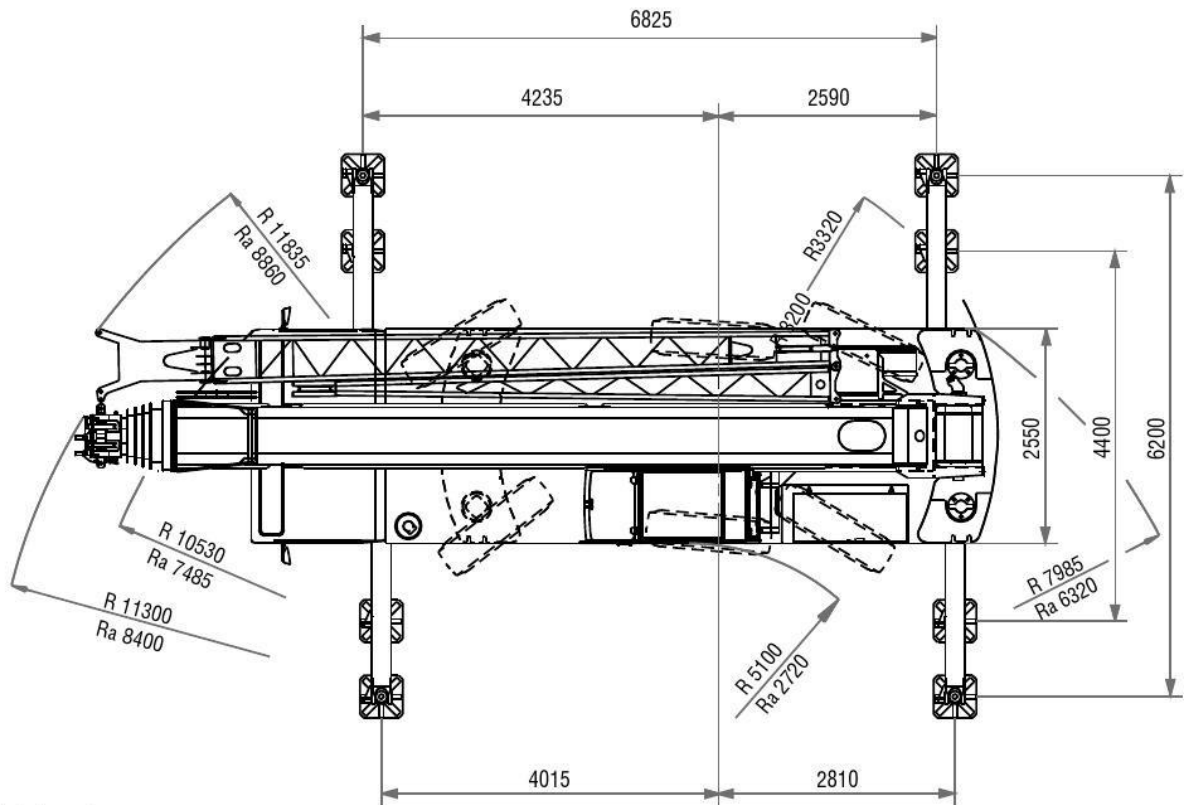

Grove GMK3055

 55 t

 43 m

 8,7 - 15 m

 60 m

Ra = Radius all wheels steered
 Radius allradgelenkt
 Rayon toutes les roues directrices
 Radio de giro con todas las ruedas giradas
 Raggio di curva con tutte le ruote sterzate
 Радіус поворота при управленні всіма колесами

9,6 - 43,0 m

8,7 / 15 m

6,2 m

360°

Hook block • Hakenflasche • Crochet-moufle • Gancho • Gançi • Крюковой блок (t)

H (mm)

63E/D

3300

40E/D

3200

16E

3100

5 H/B

2700